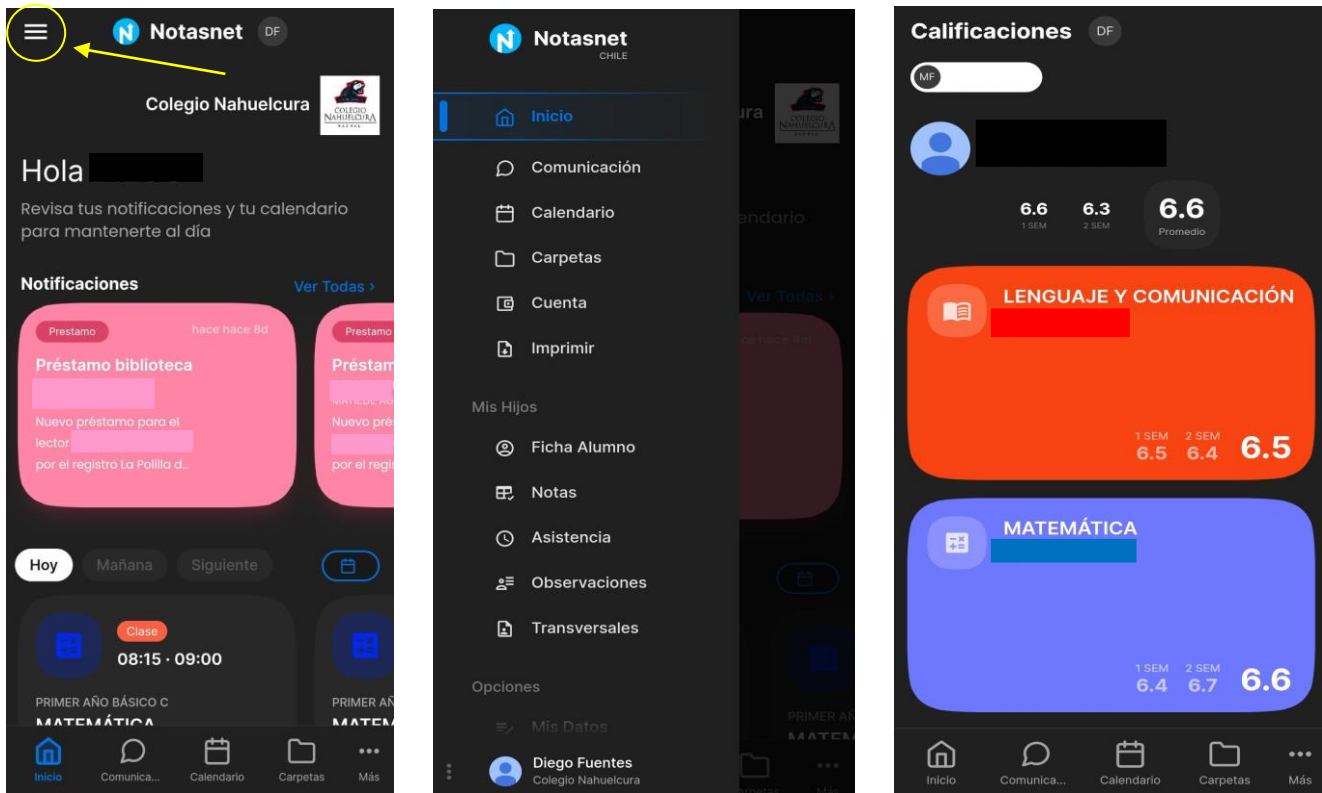

## INGRESO A APLICACIÓN NOTASNET

Estimados Padres y Apoderados:

Con motivo de ofrecer un servicio de acceso más ágil, al comportamiento educativo de su hijo(a), le invitamos a descargar esta App, que le permitirá estar en conocimiento *on line* de la situación académica, disciplinaria y administrativa de su hijo, en el periodo lectivo que esté cursando. Es una App, amigable, que puede mantener en su móvil y utilizar cuando lo requiera.

1-. Lo primero, es ir a la App Store o Playstore, dependiendo del sistema que utilice su teléfono celular y buscar 'Notasnet', posteriormente descargar.

2-. Ya con la aplicación descargada en el teléfono, ingresamos en ella, se presiona siguiente, después se debe seleccionar la región (VI región), comuna (Machalí) y el establecimiento (Nahuelcura), posteriormente se ingresa con los datos del sostenedor financiero: (Usuario: RUT sostenedor financiero; Contraseña: 4 últimos dígitos antes del guion).

Ejemplo: 12.345.678-9

Clave: 5678

3-. Al ingresar como usuario, se aprecia de la siguiente forma, en donde hay que presionar en el costado superior izquierdo en las tres rayitas (encerrado en un círculo amarillo), para desplegar el menú, en donde se pueden visualizar las notas, la asistencia y las observaciones, ya sean en clases o las atenciones que pudiera tener en caso de ir a enfermería.